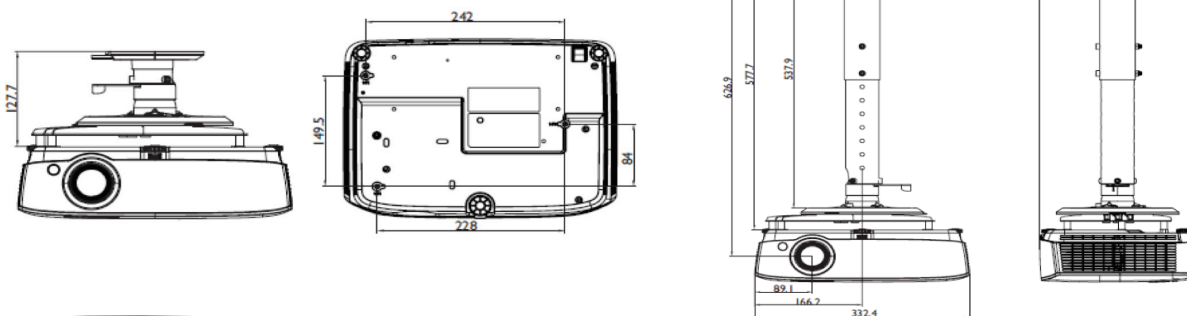

Dimensions

Distance Chart

Screen size				Distance from screen (mm)		
Diagonal		H	W	Min length	Average	Max distance
inch	mm	(mm)	(mm)	(max. zoom)		(min. zoom)
30	762	457	610	1093	1395	1696
40	1016	610	813	1468	1871	2273
50	1270	762	1016	1844	2347	2850
60	1524	914	1219	2220	2823	3426
80	2032	1219	1626	2972	3776	4580
100	2540	1524	2032	3724	4729	5733
120	3048	1829	2438	4476	5681	6886
140	3556	2134	2845	5228	6634	8040
160	4064	2438	3251	5980	7587	9193
180	4572	2743	3658	6731	8539	10346
200	5080	3048	4064	7483	9492	11500
220	5588	3353	4470	8235	10444	12653
250	6350	3810	5080	9363	11873	14383
270	6858	4115	5486	10115	12826	15536
300	7620	4572	6096	11243	14255	17266

The screen aspect ratio is 4:3 and the projected picture is in a 4:3 aspect ratio

Shifting the projection lens

Ceiling Mount Chart

Ceiling mount screw: M4 (Max L = 25 mm; Min L = 20 mm)
Unit: mm

BenQ Europe B.V.