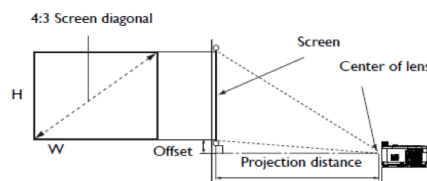

Dimensions

Distance Chart

Screen size				Distance from screen (mm)		
Diagonal		H	W	Min length	Average	Max distance
inch	mm	(mm)	(mm)	(max. zoom)		(min. zoom)
30	762	457	610	1093	1395	1696
40	1016	610	813	1468	1871	2273
50	1270	762	1016	1844	2347	2850
60	1524	914	1219	2220	2823	3426
80	2032	1219	1626	2972	3776	4580
100	2540	1524	2032	3724	4729	5733
120	3048	1829	2438	4476	5681	6886
140	3556	2134	2845	5228	6634	8040
160	4064	2438	3251	5980	7587	9193
180	4572	2743	3658	6731	8539	10346
200	5080	3048	4064	7483	9492	11500
220	5588	3353	4470	8235	10444	12653
250	6350	3810	5080	9363	11873	14383
270	6858	4115	5486	10115	12826	15536
300	7620	4572	6096	11243	14255	17266

The screen aspect ratio is 4:3 and the projected picture is in a 4:3 aspect ratio

Shifting the projection lens

Ceiling Mount Chart

Ceiling mount screw: M4 (Max L = 25 mm; Min L = 20 mm)
Unit: mm

BenQ Europe B.V.