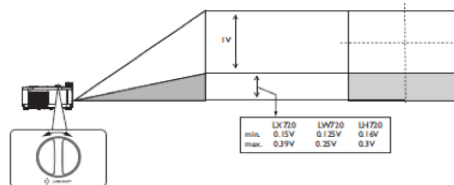

Dimensions

Distance Chart

Screen size				Distance from screen (mm)		
Diagonal		H	W	Min length	Average	Max distance
inch	mm	(mm)	(mm)	(max. zoom)		(min. zoom)
30	762	457	610	1093	1395	1696
40	1016	610	813	1468	1871	2273
50	1270	762	1016	1844	2347	2850
60	1524	914	1219	2220	2823	3426
80	2032	1219	1626	2972	3776	4580
100	2540	1524	2032	3724	4729	5733
120	3048	1829	2438	4476	5681	6886
140	3556	2134	2845	5228	6634	8040
160	4064	2438	3251	5980	7587	9193
180	4572	2743	3658	6731	8539	10346
200	5080	3048	4064	7483	9492	11500
220	5588	3353	4470	8235	10444	12653
250	6350	3810	5080	9363	11873	14383
270	6858	4115	5486	10115	12826	15536
300	7620	4572	6096	11243	14255	17266

The screen aspect ratio is 4:3 and the projected picture is in a 4:3 aspect ratio

Shifting the projection lens

Ceiling Mount Chart

Ceiling mount screw: M4 (Max L = 25 mm; Min L = 20 mm)
Unit: mm

BenQ Europe B.V.